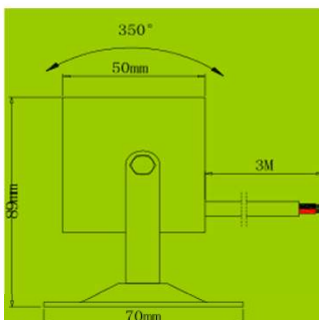

# GL-PL023

Nombre Del	3
Marque DEL	Cree
Couleurs disponibles	WW, PW, BLUE
Entrée	24V
Consommation	3W
Lumen	300
Diffusion	60 degrés
Dimension	D 50 mm x H89 mm
Materiel	Stainless, verre trempé
Protection IP	68
Câble	3m
Installation	Parallèle
Certification	ROHS, CE